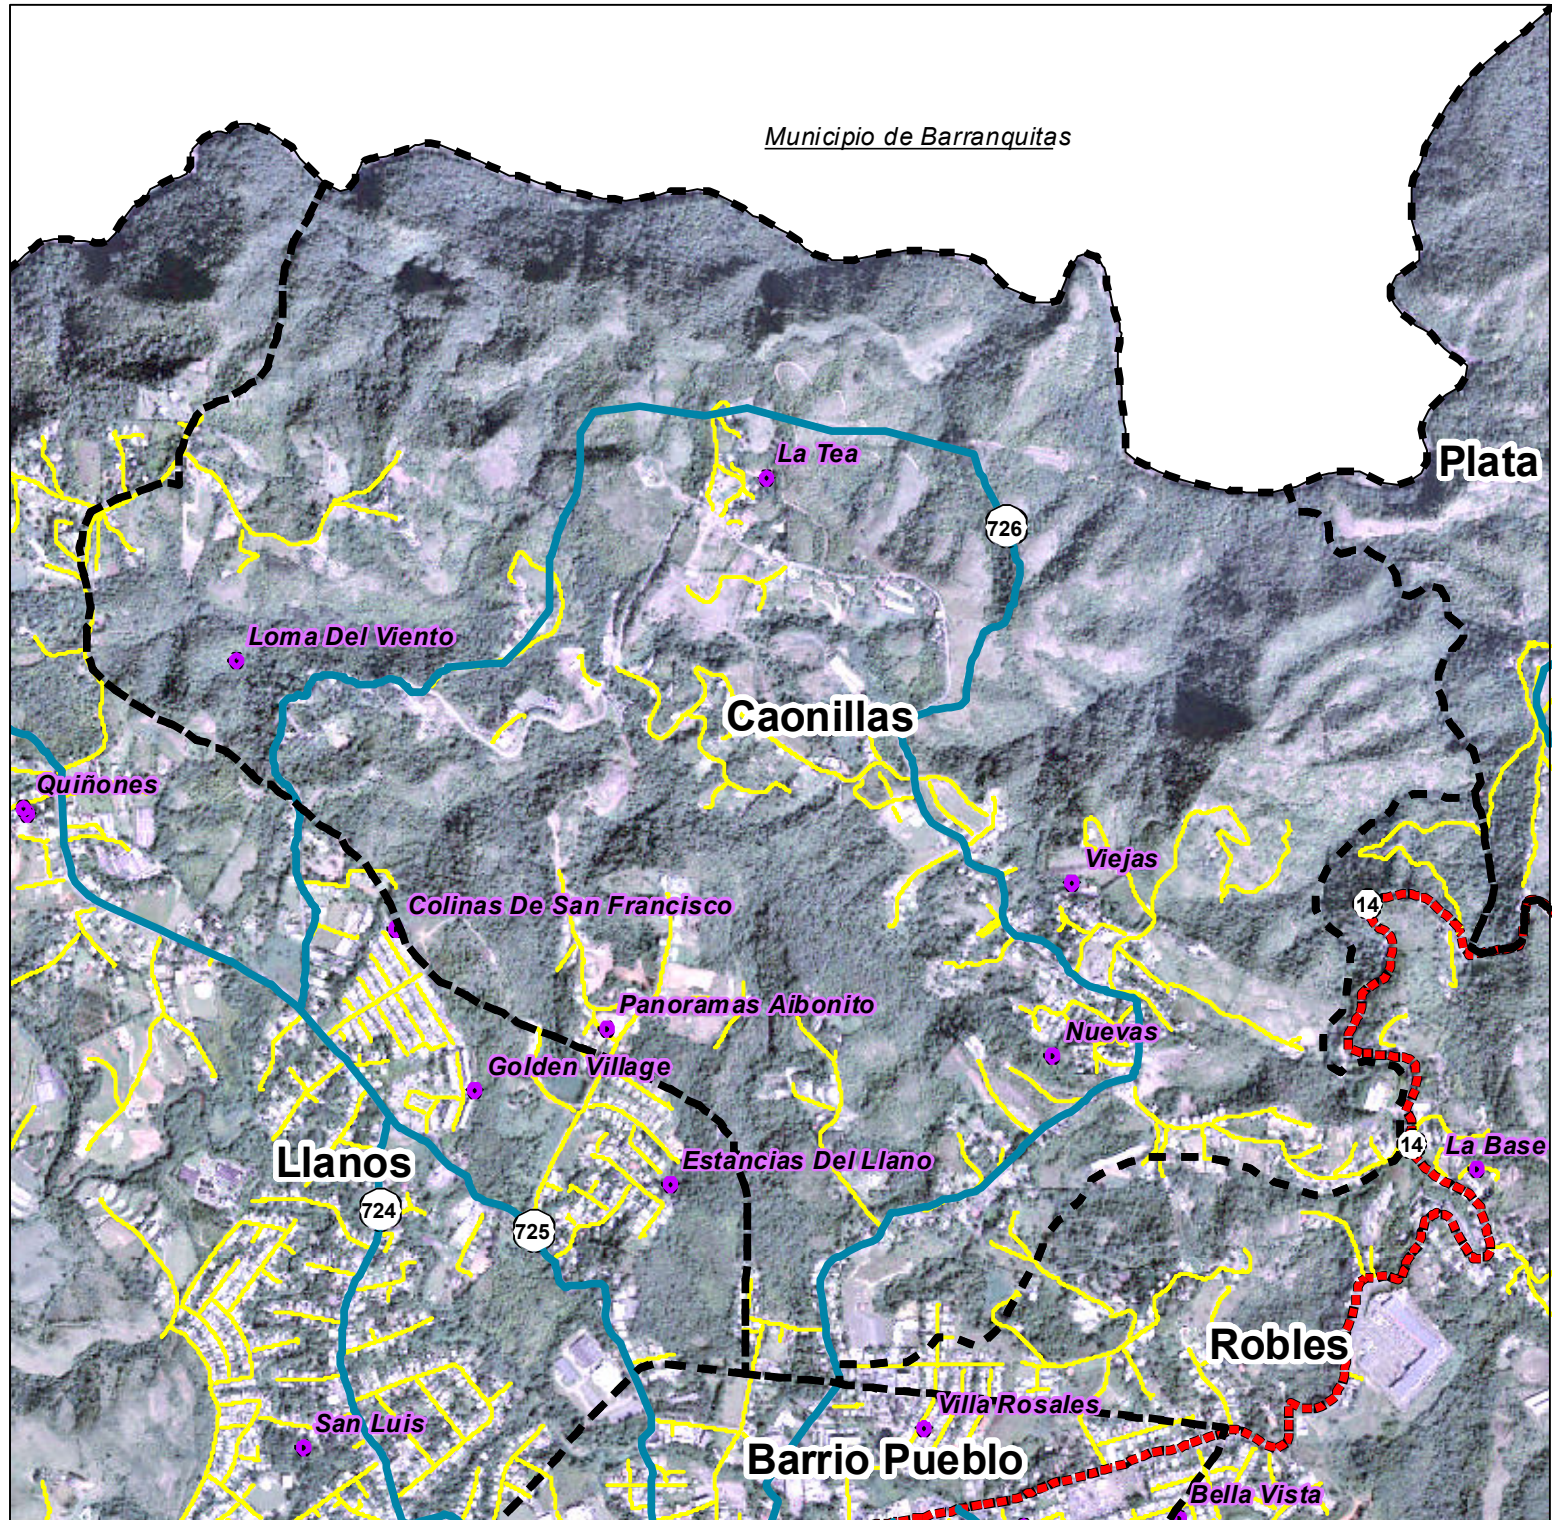

# BARRIO CAONILLAS

## Leyenda

Límite de Barrios

## Carreteras

Primarias

Secundarias

Terciarias

Caminos Vecinales

Sectores

*La Tea*

*Loma del Viento*

*Panoramas de Aibonito*

*Parcelas Nuevas*

*Parcelas Viejas*

\*Panoramas de Aibonito se ubica en la colindancia de Caonillas y Llanos

La información de los sectores proviene de la Comisión Estatal de Elecciones. Solo se presenta para propósitos de referencia