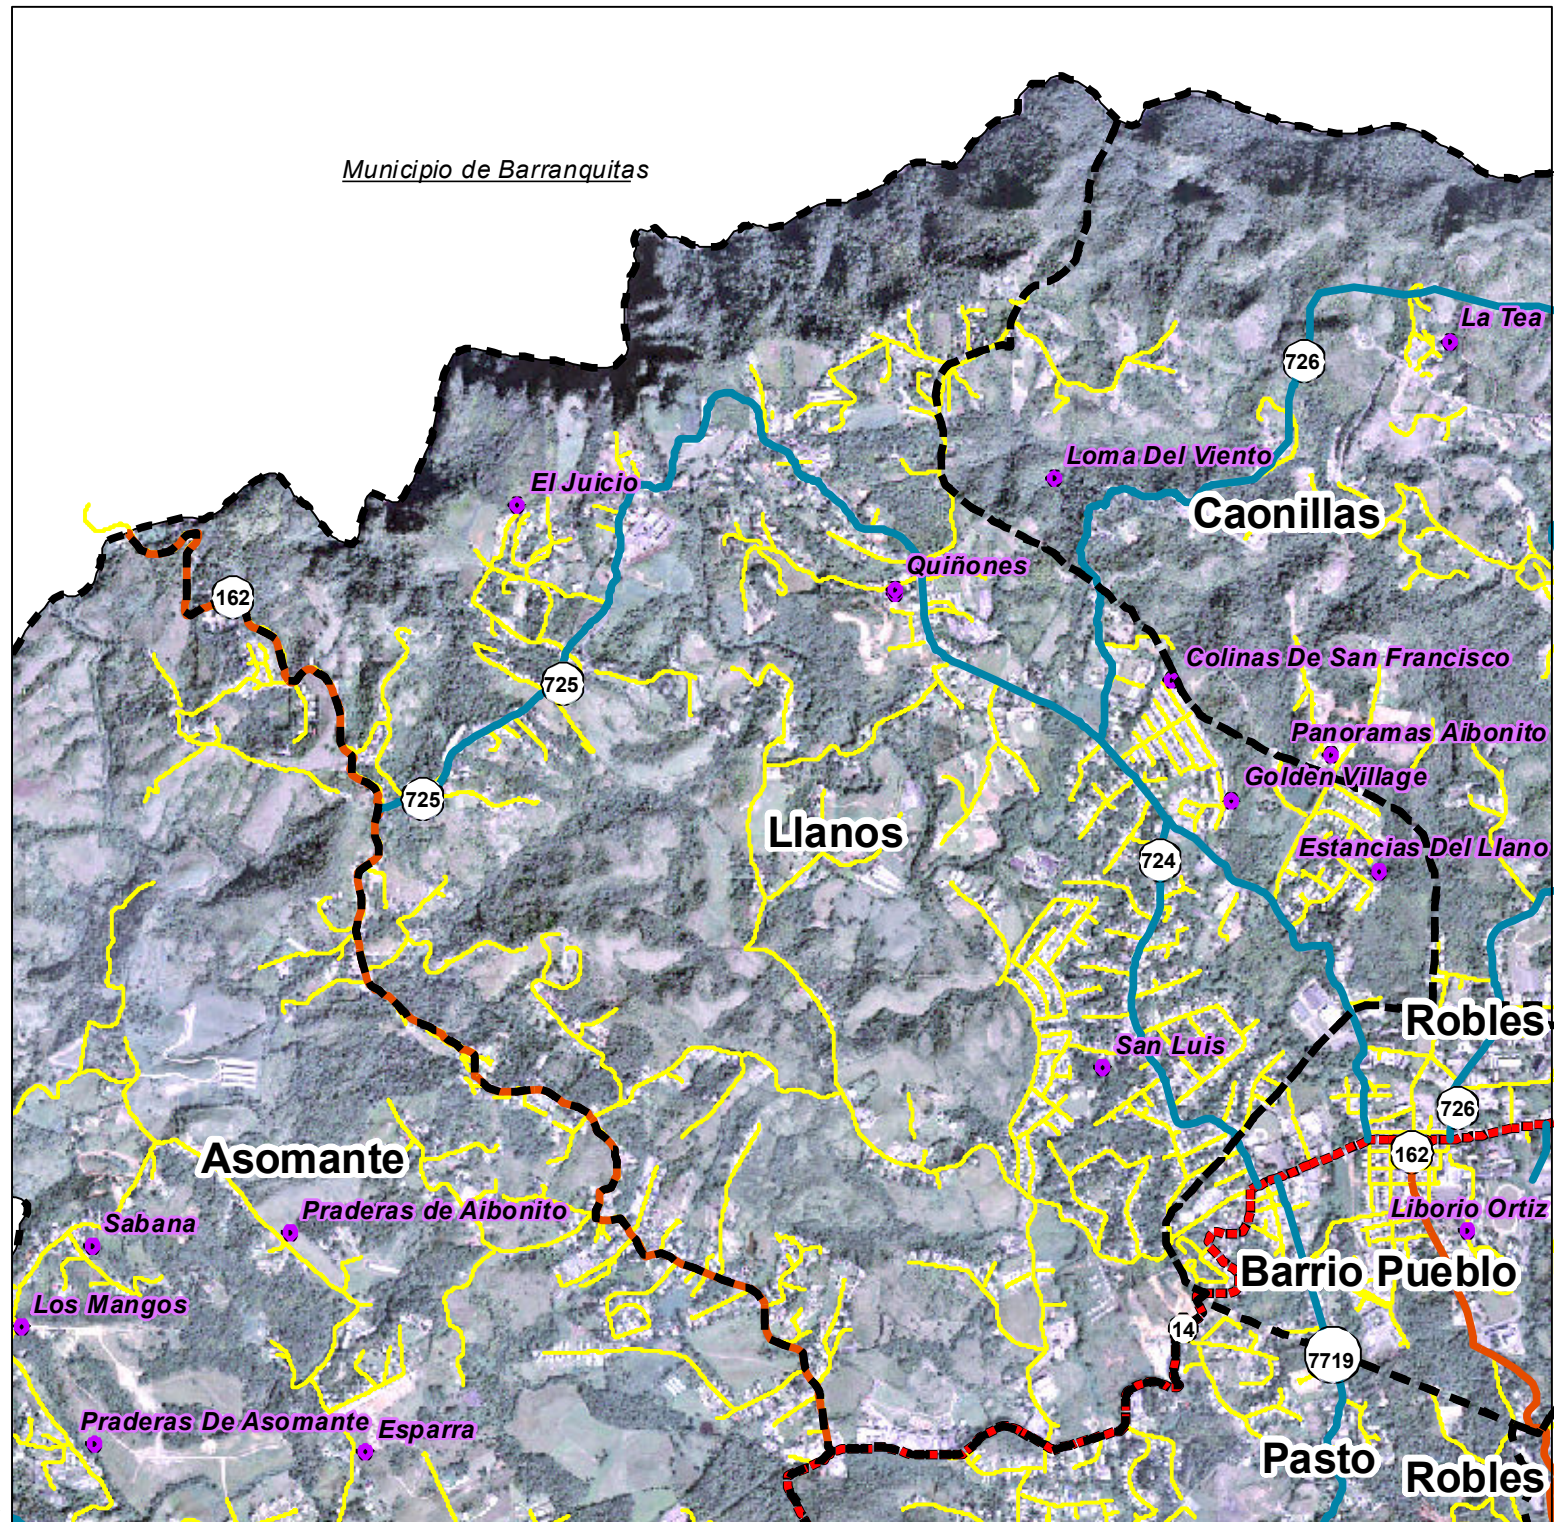

BARRIO LLANOS

Leyenda

Límite de Barrios

Carreteras

Primarias

Secundarias

Terciarias

Caminos Vecinales

Sectores

San Luis

El Juicio

Quiñones

Colinas de San Francisco

Golden Village

Estancias del Llano

Panoramas de Aibonito*

*Panoramas de Aibonito se ubica en la colindancia de Caonillas y Llanos

Municipio de Barranquitas

La información de los sectores proviene de la Comisión Estatal de Elecciones. Solo se presenta para propósitos de referencia